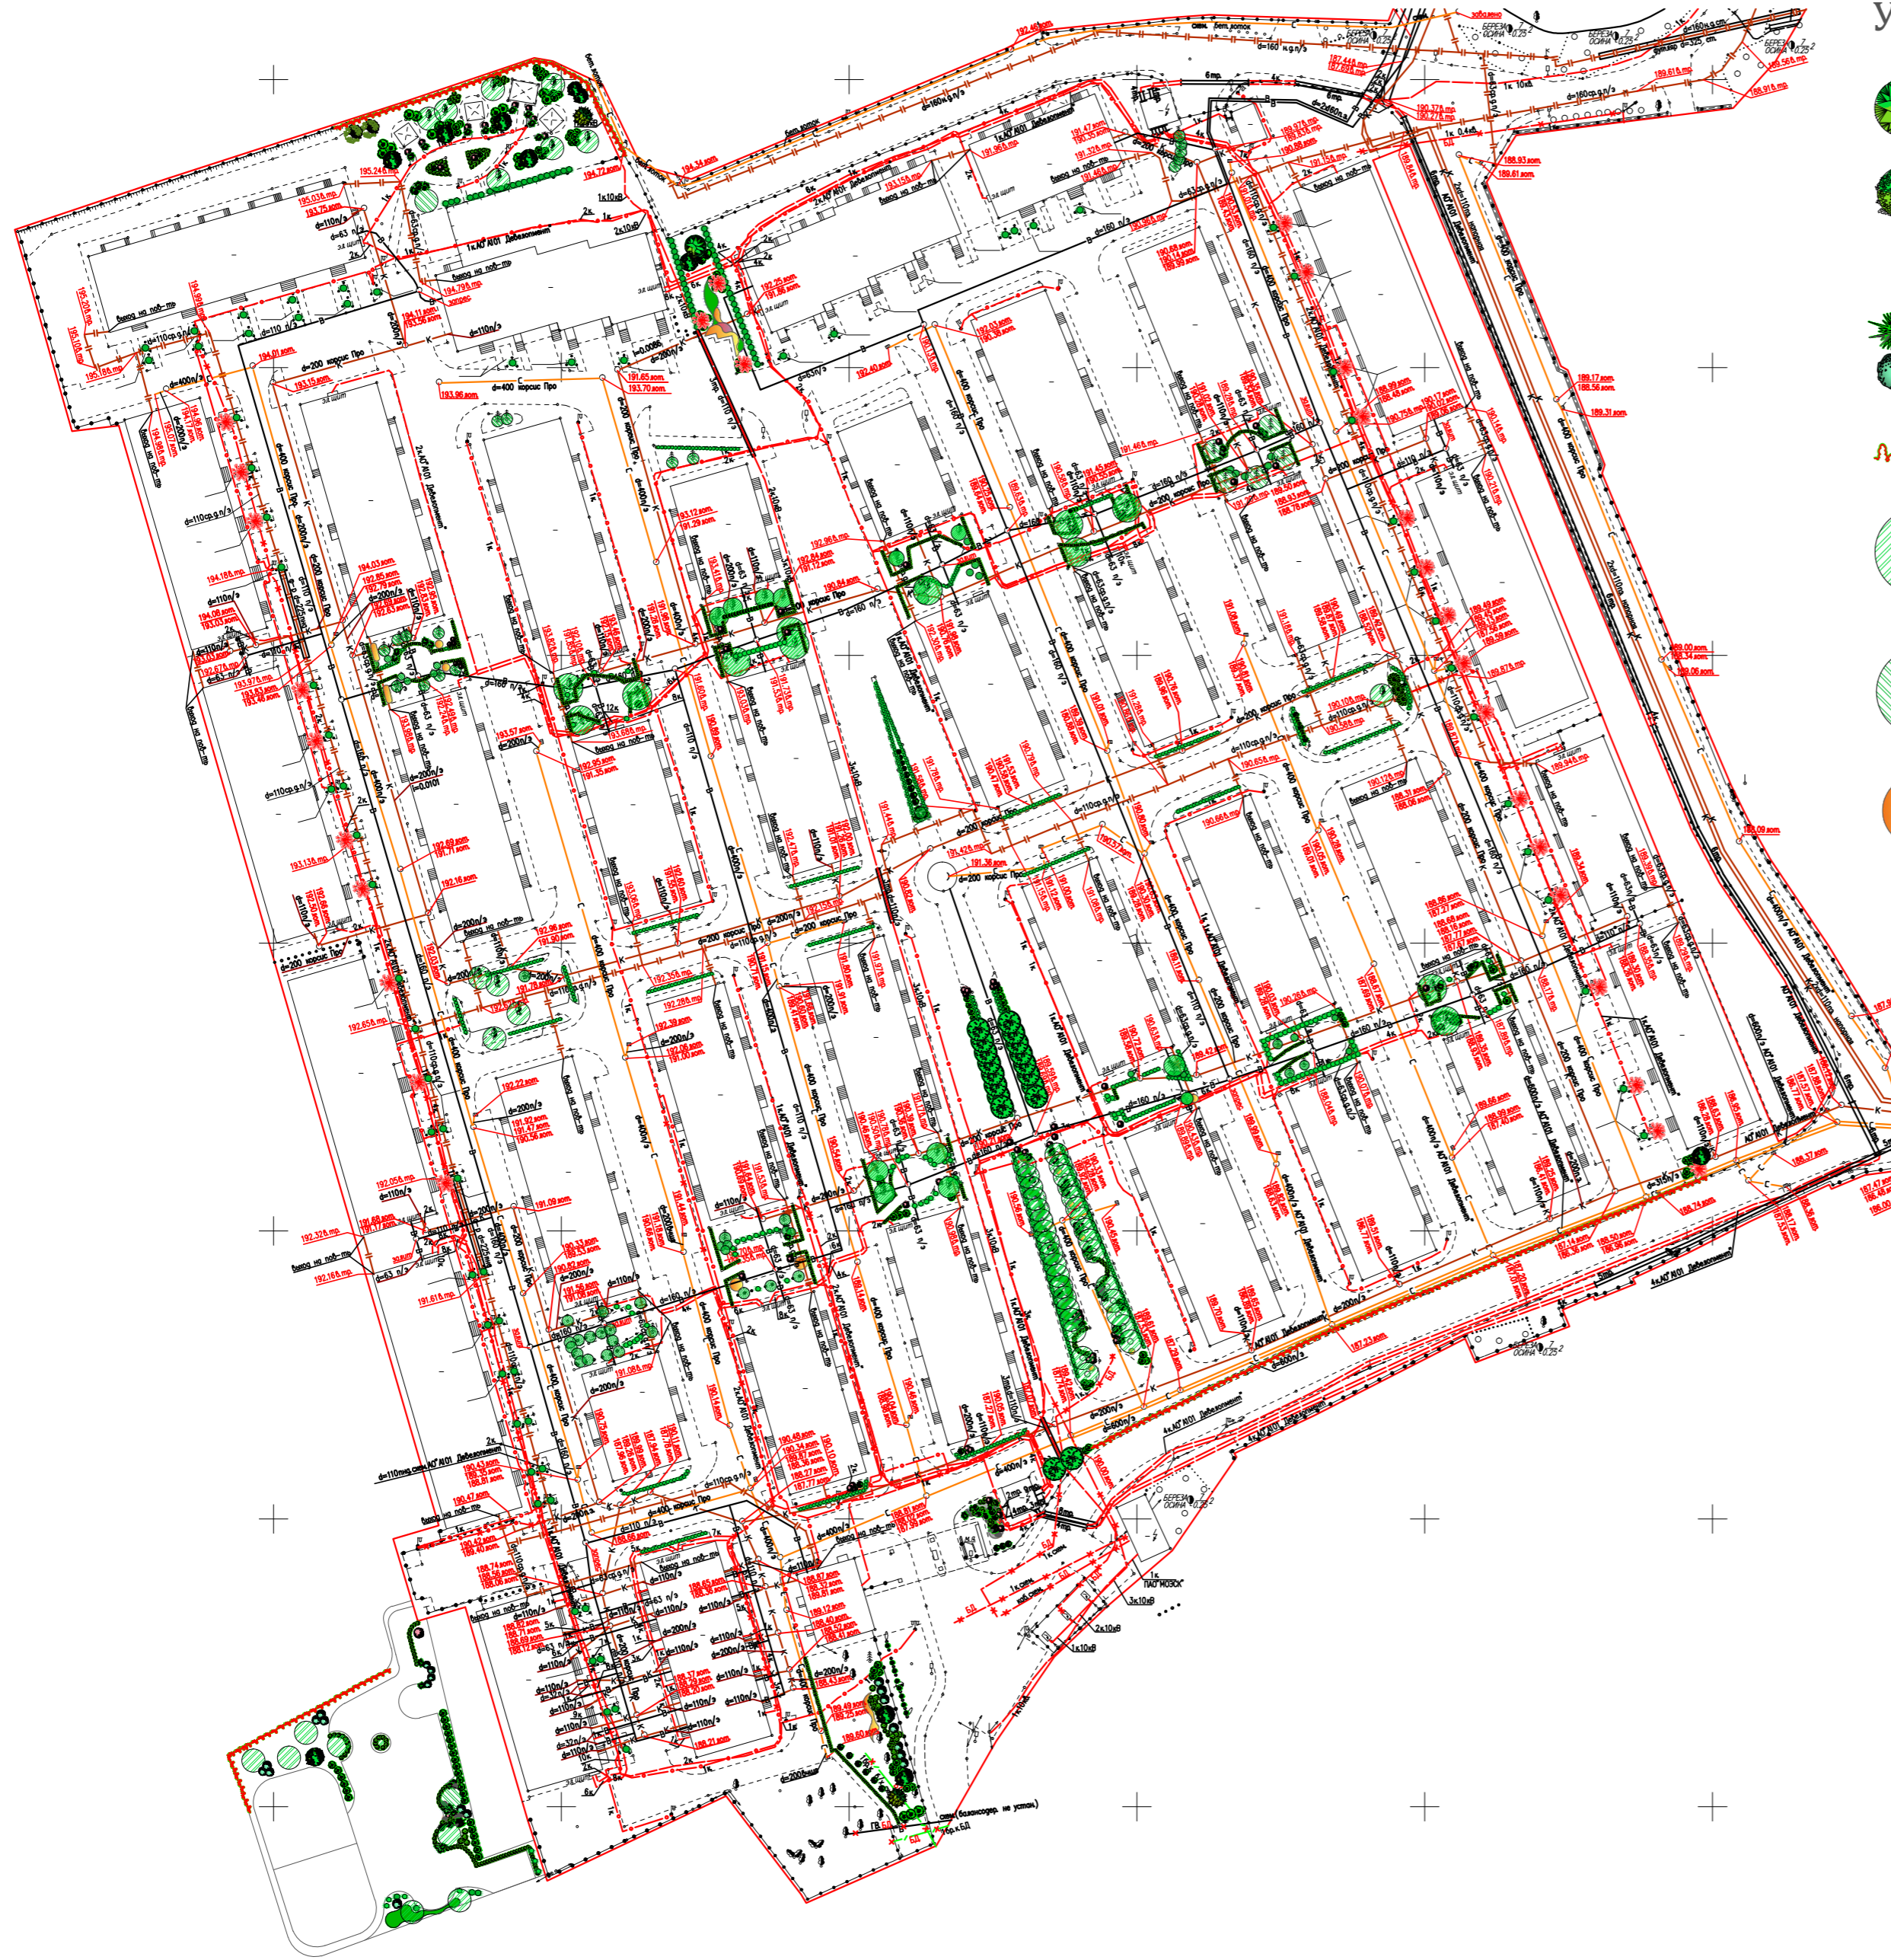

ГенПлан. Общий вид

Условные обозначения:

-  **Хвойные деревья**
-  **Лиственные деревья**
-  **Лиственные и хвойные кустарники**
-  **Лиана (Виноград)**
-  **Существующие лиственные деревья и кустарники**
-  **Существующие хвойные деревья и кустарники**
-  **Цветник из многолетников**