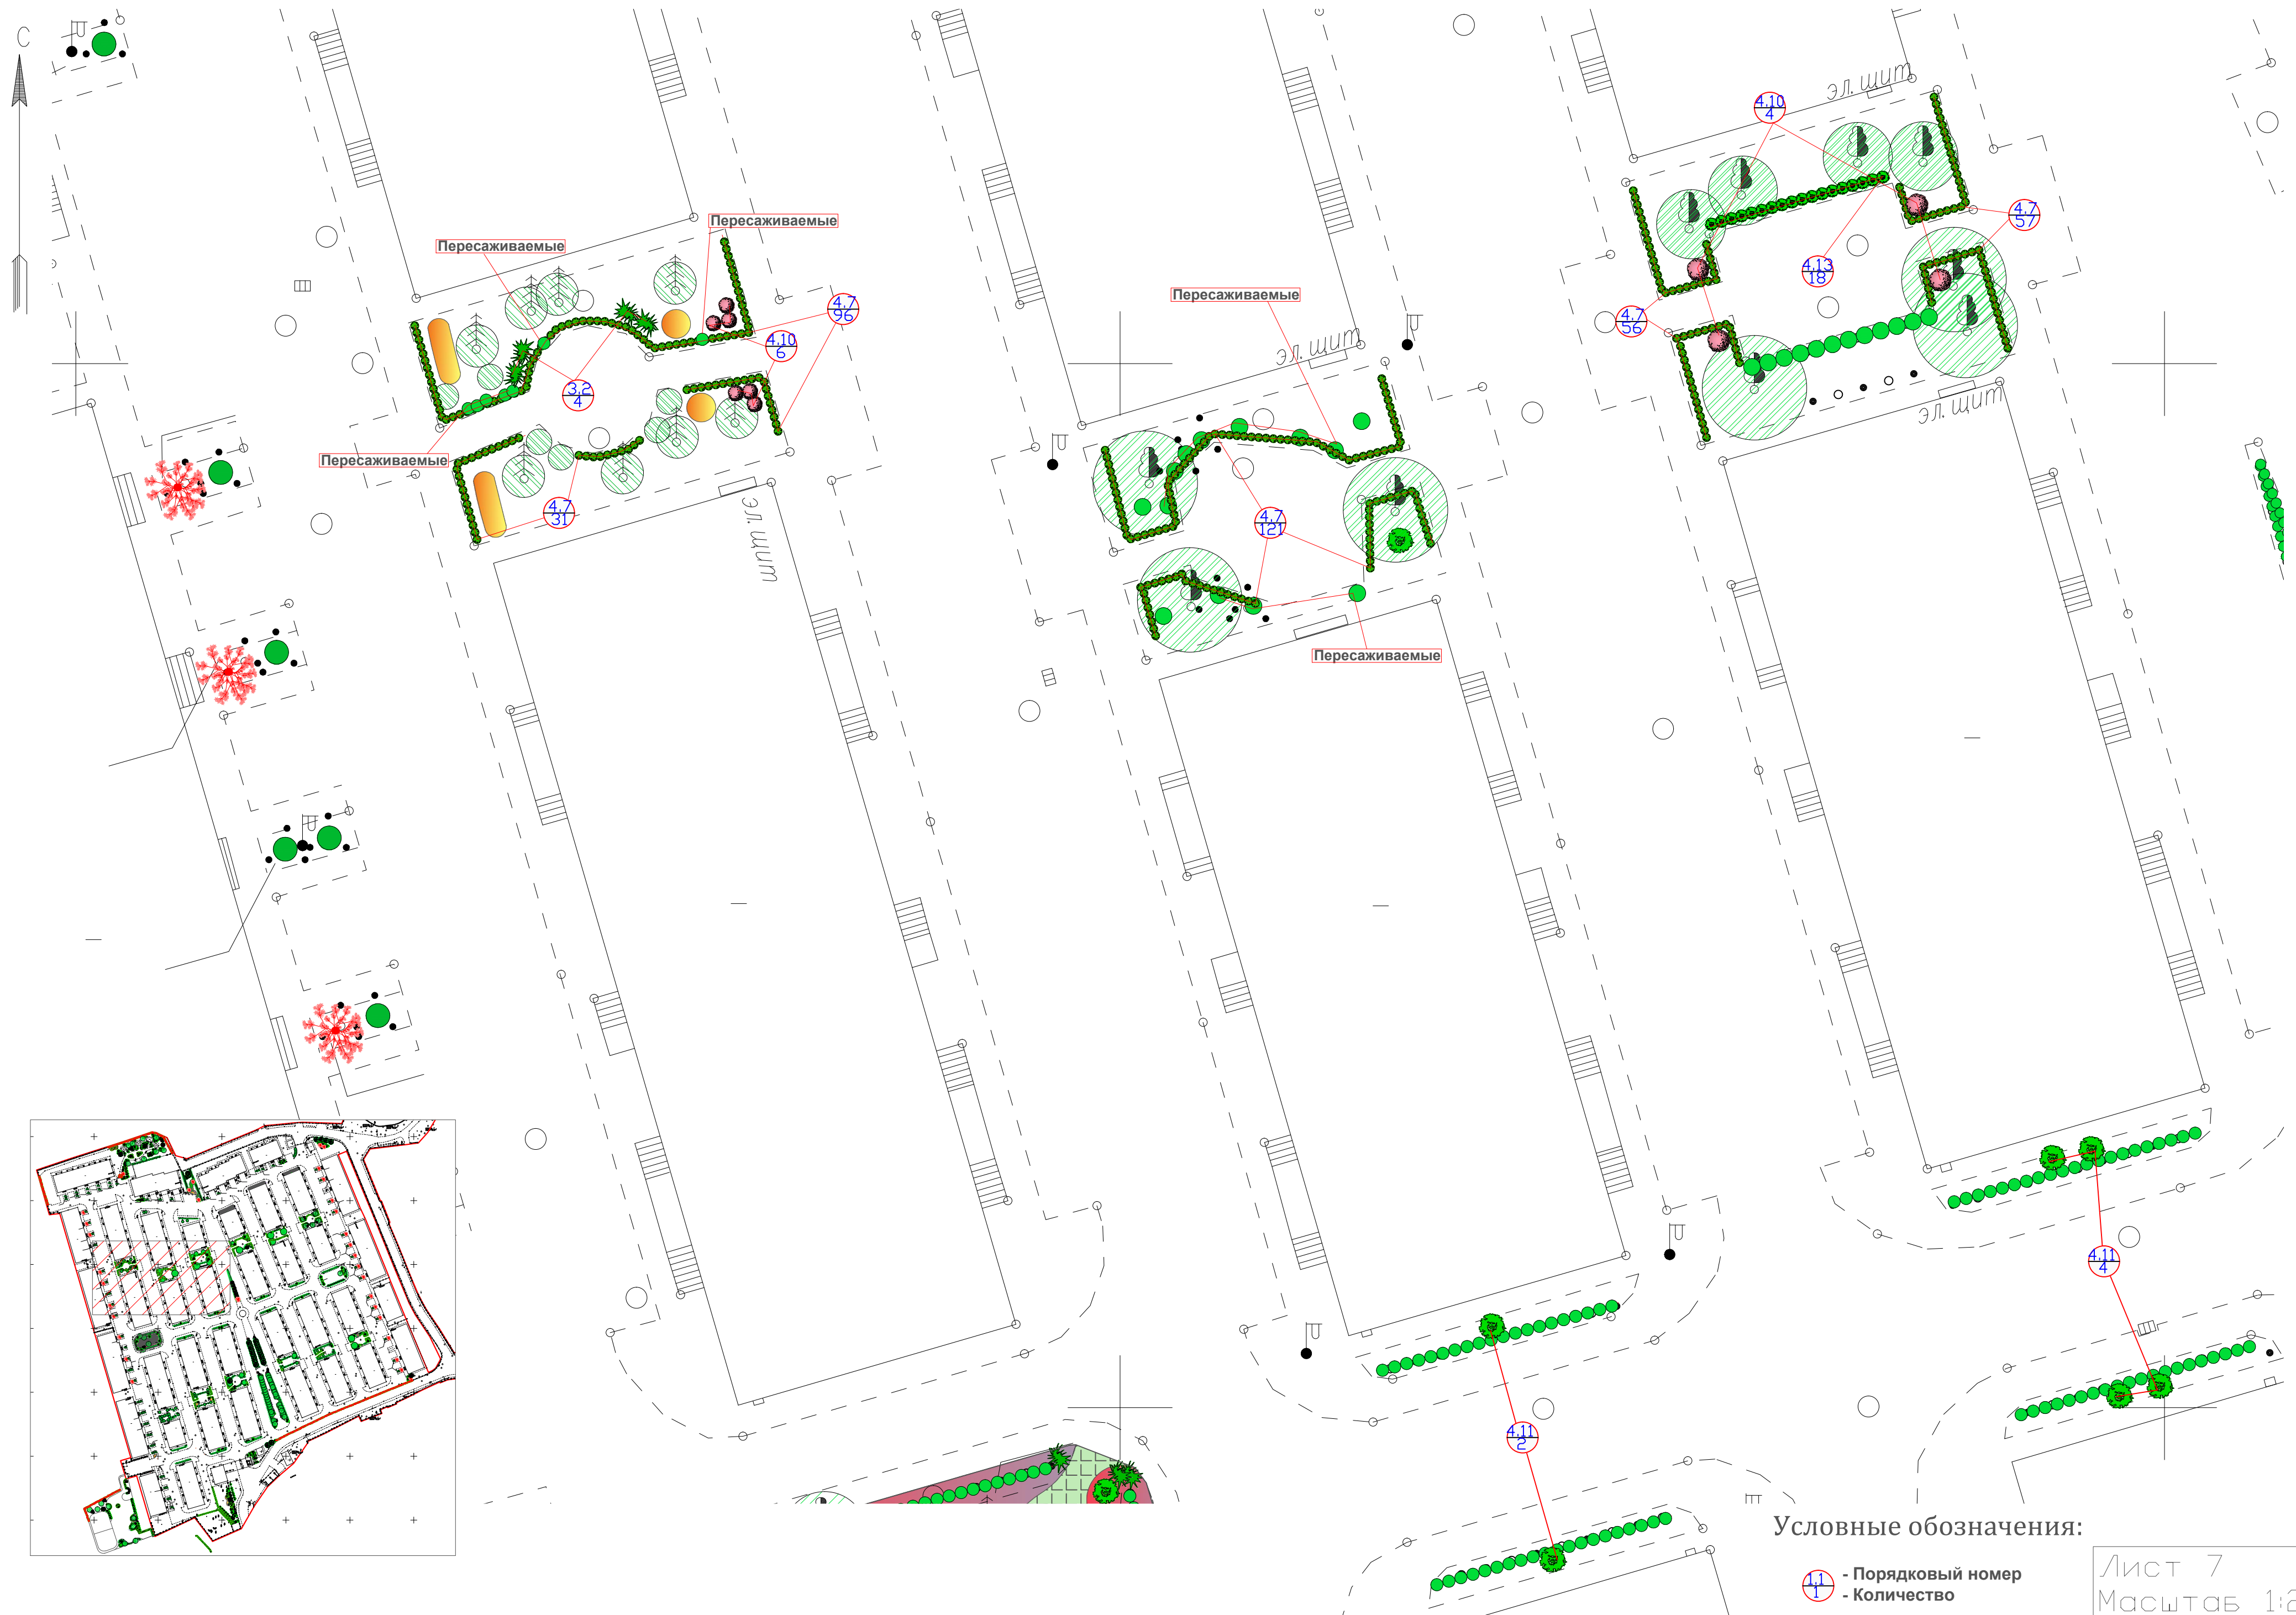

# Дендроплан. Часть 1

Георешетка с газоном 140м2

Условные обозначения:

- 4.1 - Порядковый номер
- 4.1 - Количество

# Дендроплан. Часть 3

Условные обозначения:

- Порядковый номер
- Количество

# Дендроплан. Часть 4

Условные обозначения:

- Порядковый номер
- Количество

# Дендроплан. Часть 5

Экспликация:

① - Пергола (деревянная конструкция) увитая лианой

Условные обозначения:

④ - Порядковый номер  
④ - Количество