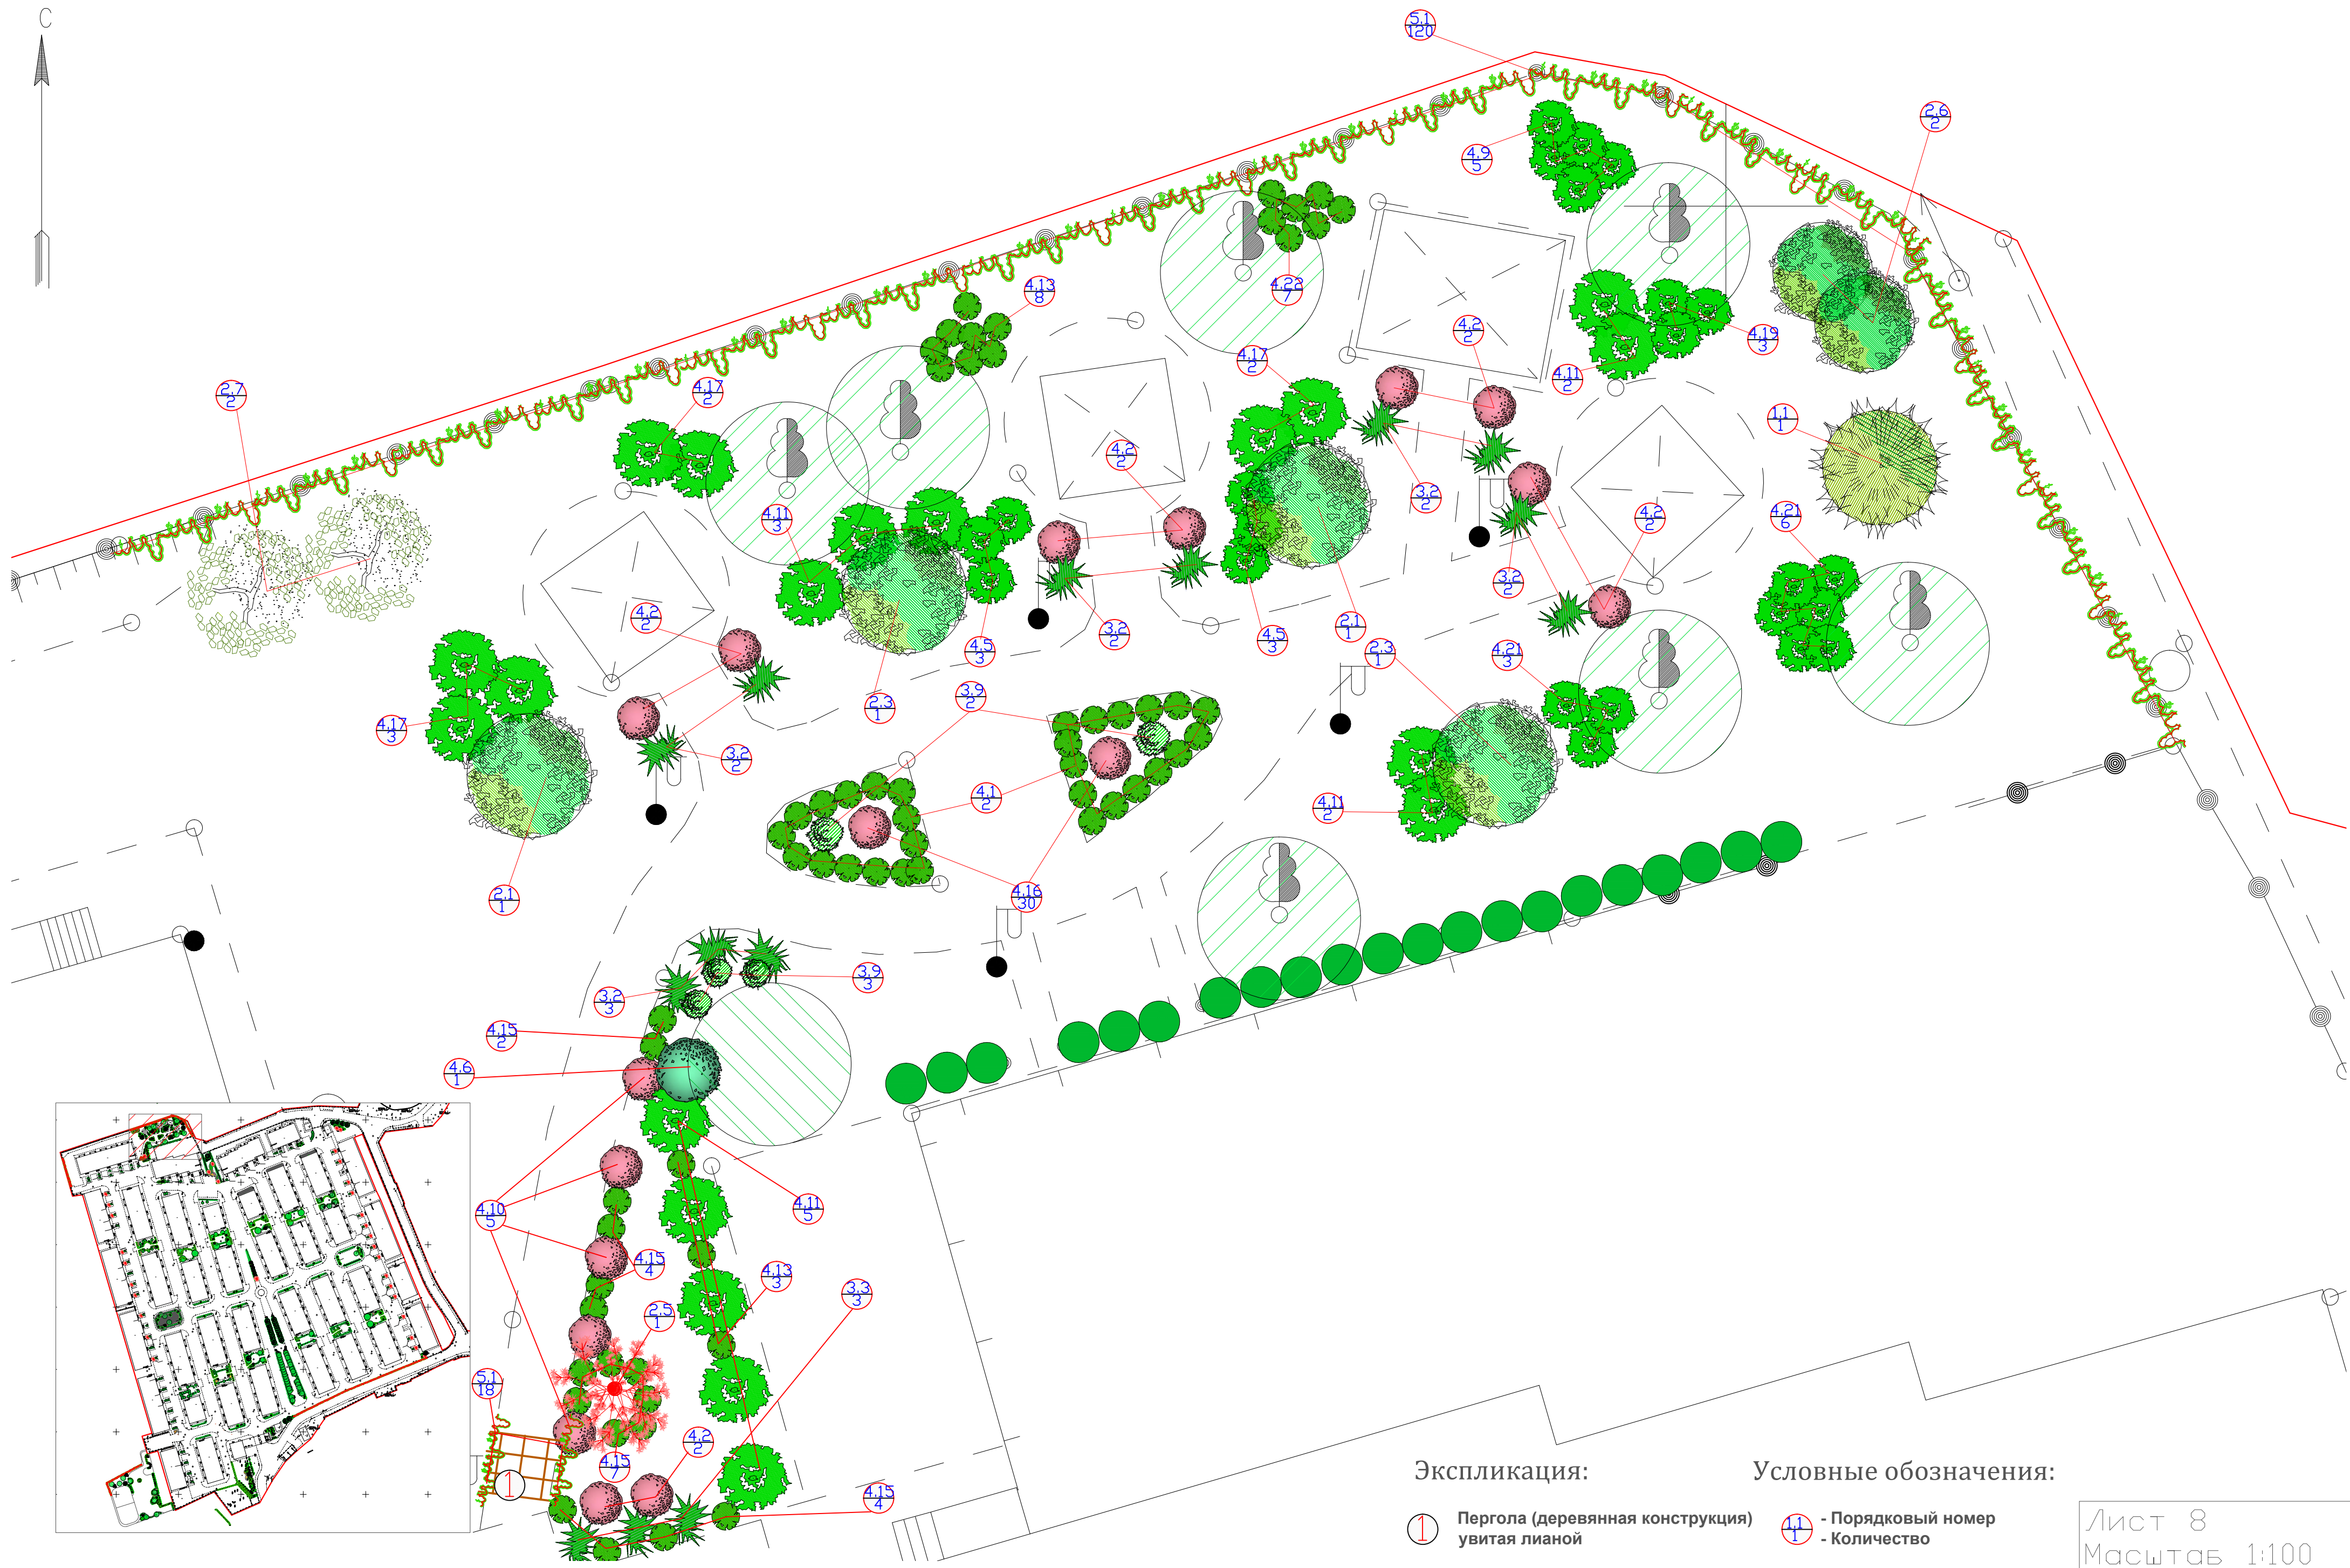

# Дендроплан. Часть 1

Георешетка с газоном 140м2

Условные обозначения:

- 4.1 - Порядковый номер
- 4.1 - Количество

# Дендроплан. Часть 3

Условные обозначения:

- Порядковый номер
- Количество

# Дендроплан. Часть 4

Условные обозначения:

- Порядковый номер
- Количество

# Дендроплан. Часть 5

Экспликация:

① - Пергола (деревянная конструкция) увитая лианой

Условные обозначения:

④ - Порядковый номер  
④ - Количество