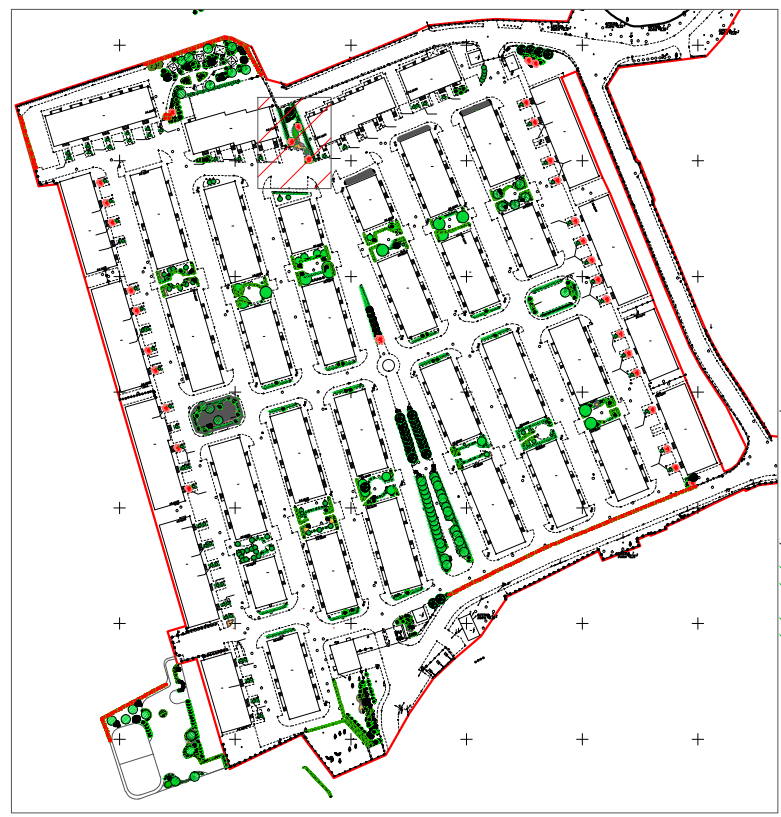

Дендроплан. Часть 6

Условные обозначения:

- Порядковый номер
- Количество

Чертеж читать совместно с листом 15

Лист 9
Масштаб 1:100