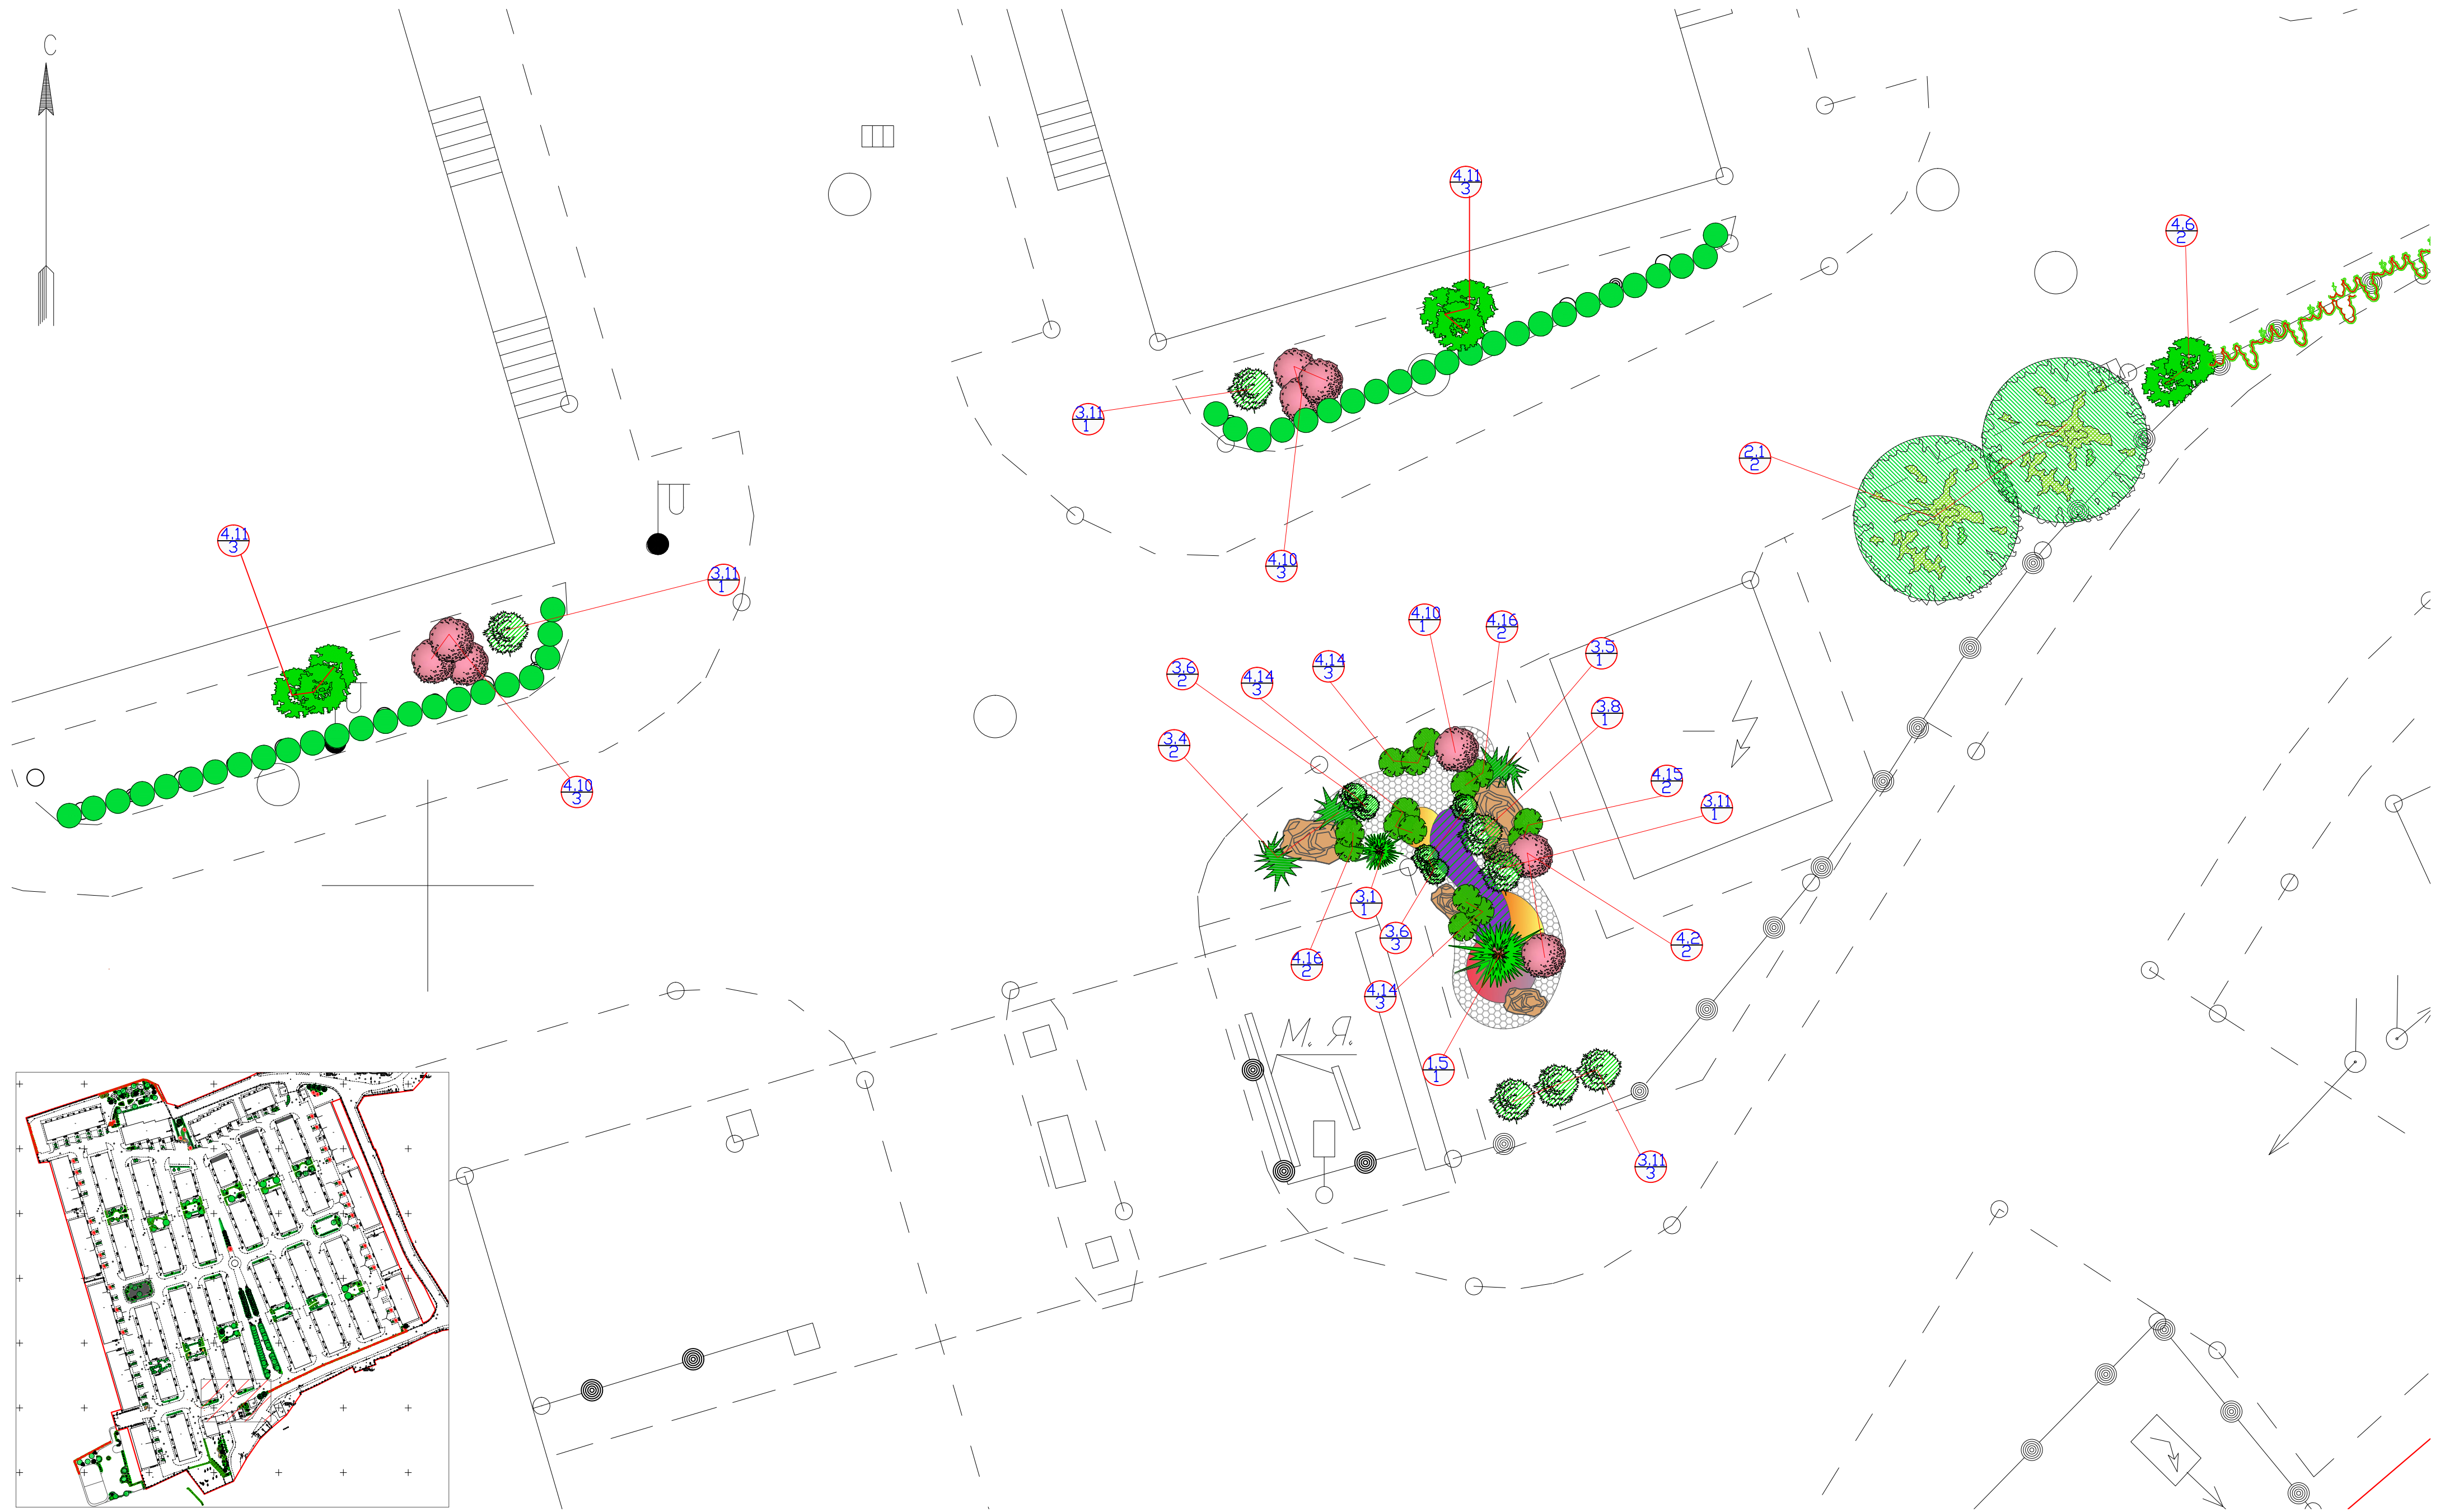

Дендроплан. Часть 9

Чертеж читать совместно с листом 15

Условные обозначения:

- Порядковый номер
- Количество

Лист 12
Масштаб 1:100