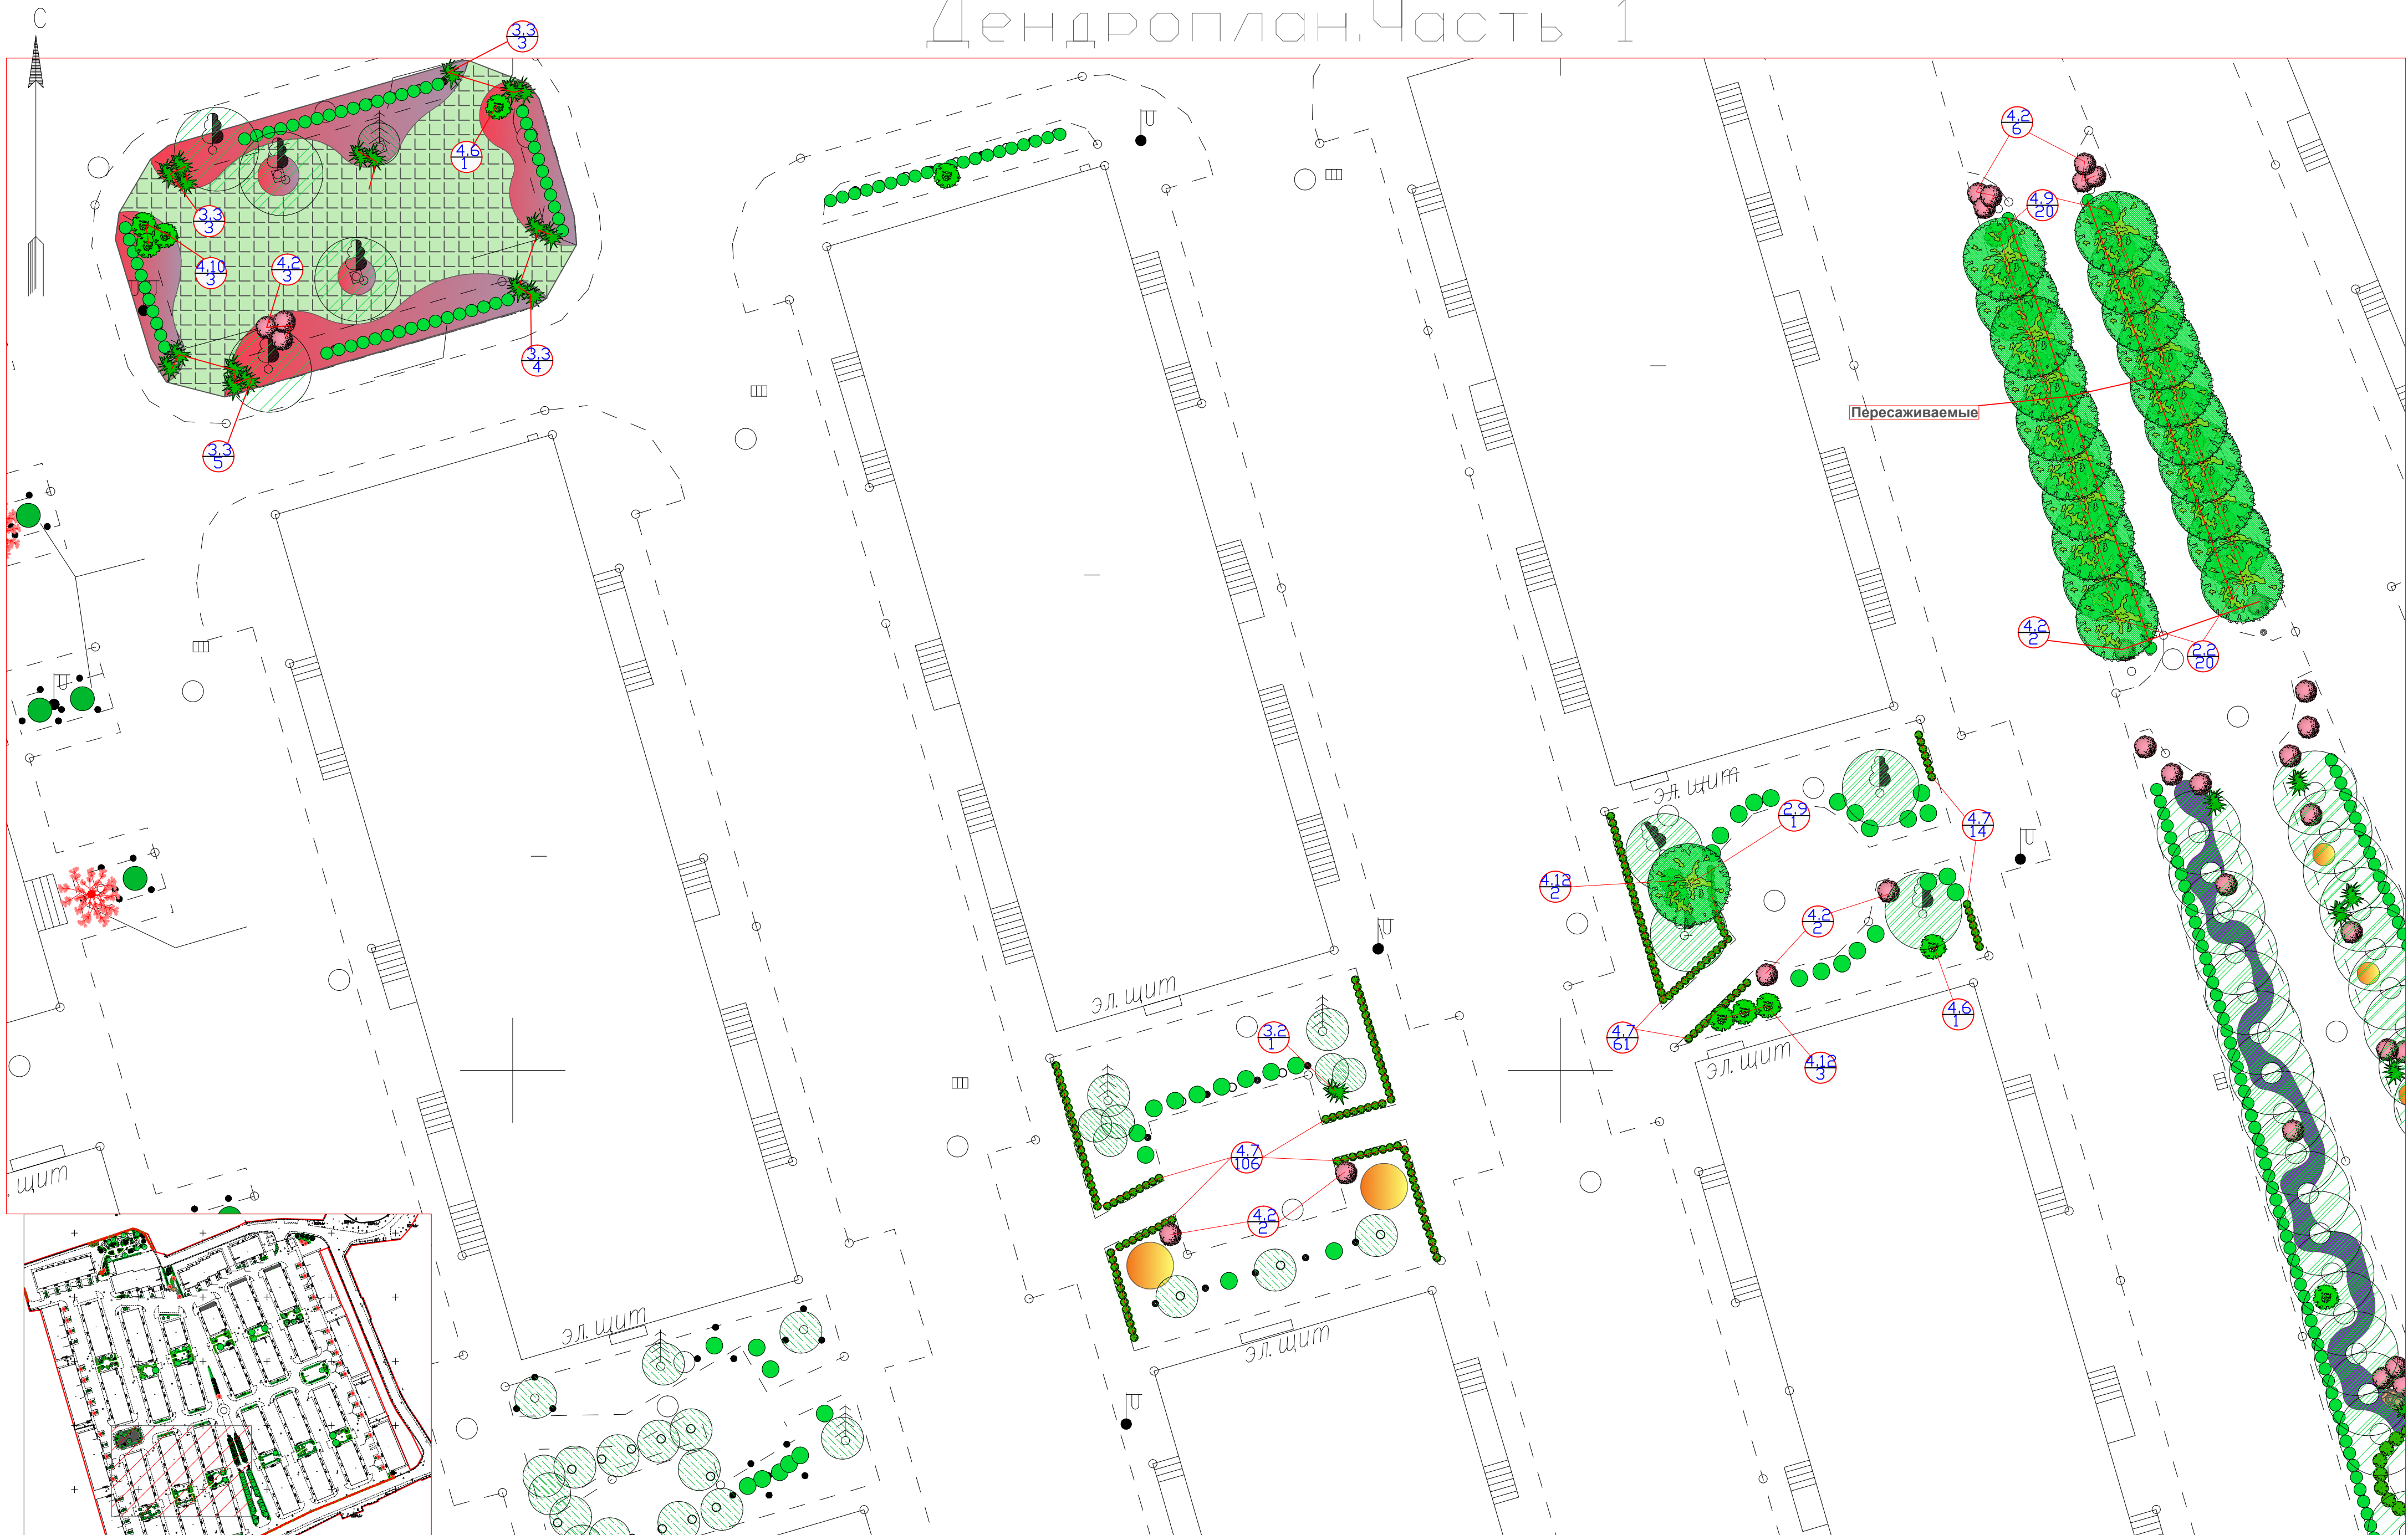

# ГенПлан. Часть 2

**Условные обозначения:**

-  **Хвойные деревья**
-  **Лиственные деревья**
-  **Лиственные и хвойные кустарники**
-  **Лиана (Виноград)**
-  **Существующие лиственные деревья и кустарники**
-  **Существующие хвойные деревья и кустарники**
-  **Цветник из многолетников**
-  **Георешетка с газоном**

# Дендроплан. Часть 1

Георешетка с газоном 140м2

Условные обозначения:

- 4.1 - Порядковый номер
- 4.1 - Количество