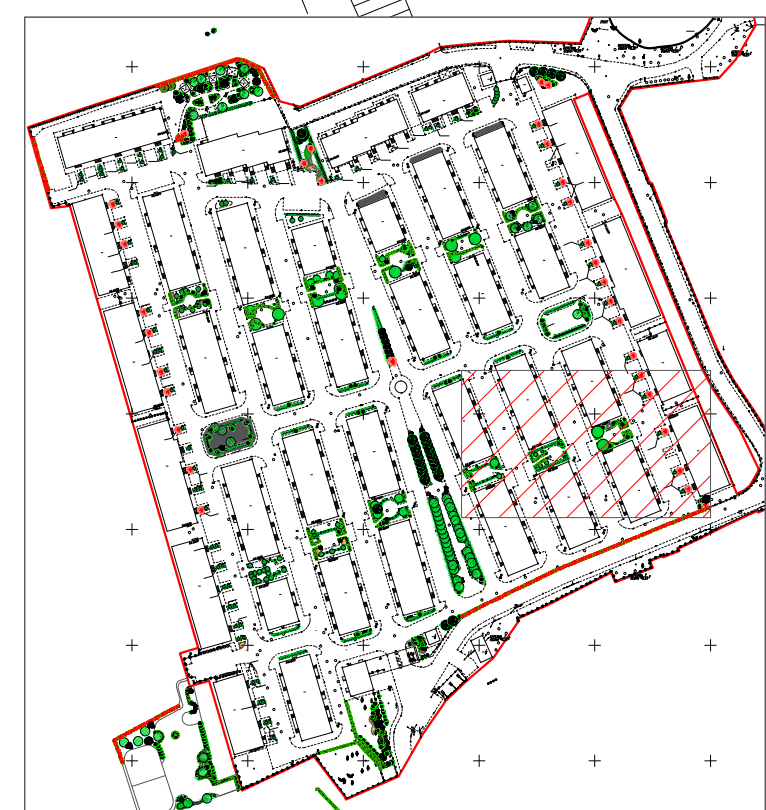

## СОДЕРЖАНИЕ:

ГенПлан. Общий вид	Лист 1
ГенПлан. Часть 1	Лист 2
ГенПлан. Часть 2	Лист 3
Дендроплан. Часть 1	Лист 4
Дендроплан. Часть 2	Лист 5
Дендроплан. Часть 3	Лист 6
Дендроплан. Часть 4	Лист 7
Дендроплан. Часть 5	Лист 8
Дендроплан. Часть 6	Лист 9
Дендроплан. Часть 7	Лист 10
Дендроплан. Часть 8	Лист 11
Дендроплан. Часть 9	Лист 12
Дендроплан. Часть 10	Лист 13
Дендроплан. Часть 11	Лист 14
Визуализация.	Лист 15
Визуализация. Часть 2	Лист 16

# Дендроплан. Часть 1

Георешетка с газоном 140м2

Условные обозначения:

- 4.1 - Порядковый номер
- 4.1 - Количество

# Дендроплан. Часть 2

Условные обозначения:

- Порядковый номер
- Количество