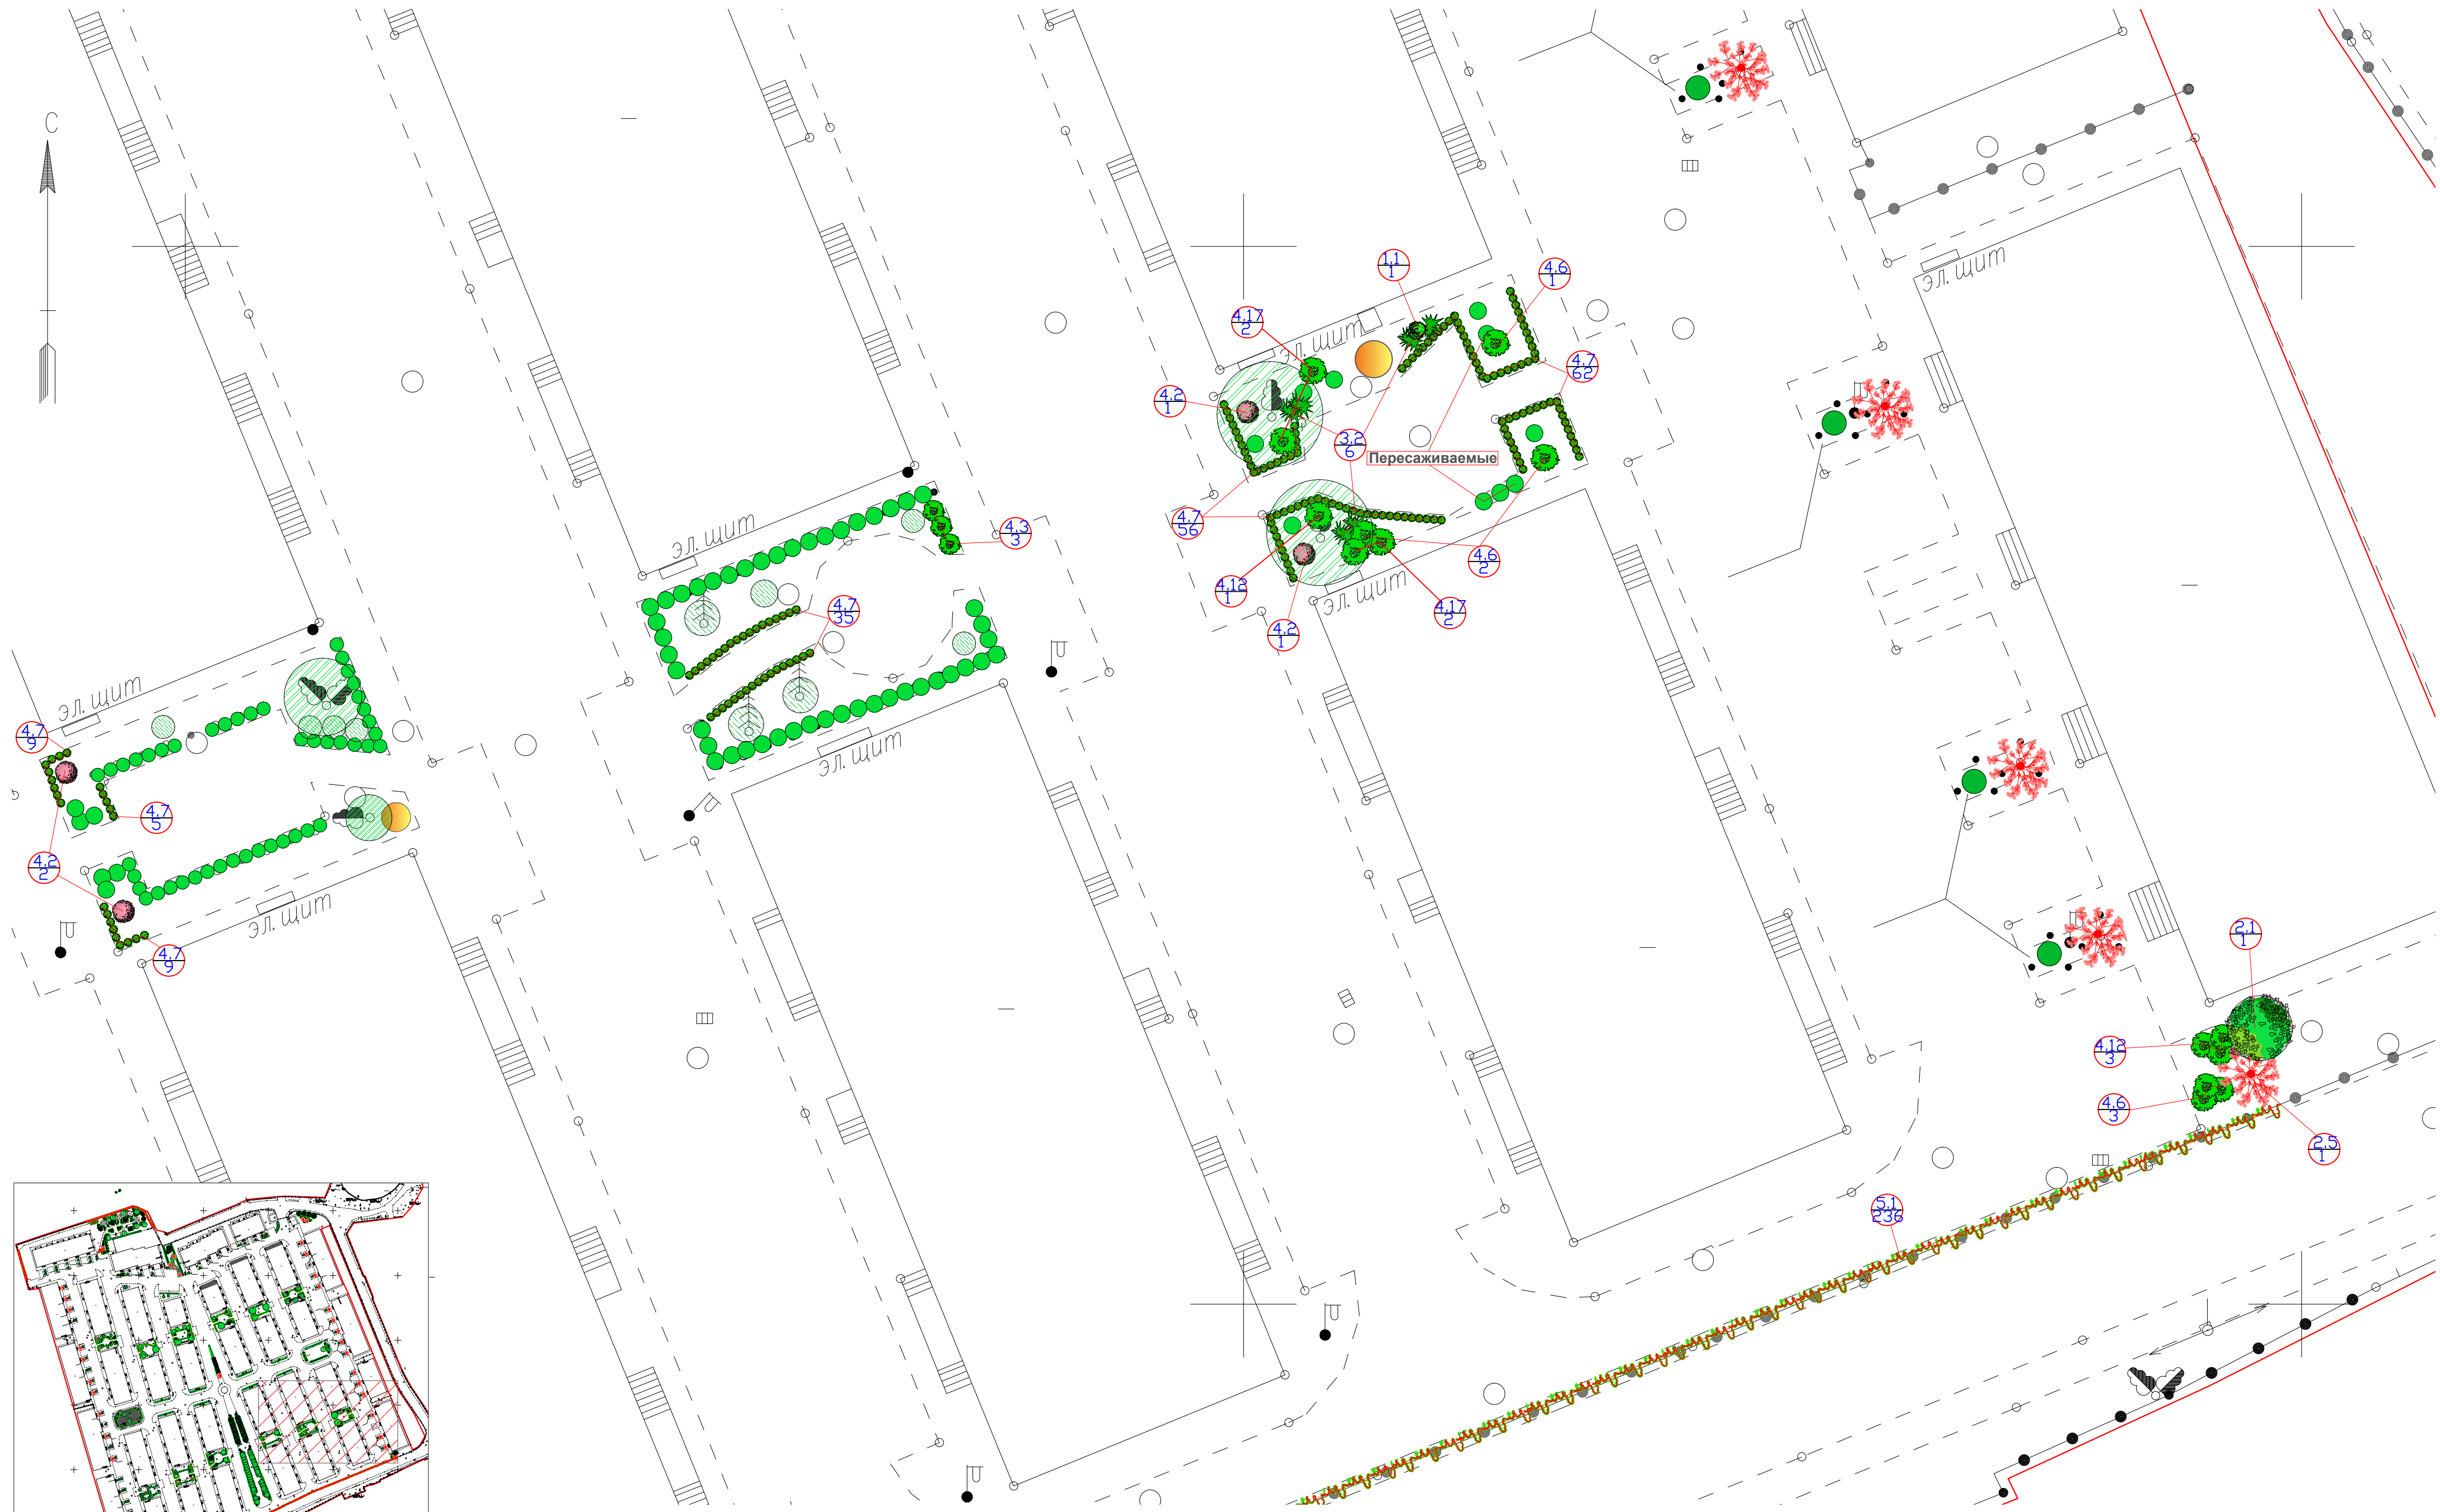

# Дендроплан. Часть 1

Георешетка с газоном 140м2

Условные обозначения:

- 4.1 - Порядковый номер
- 4.1 - Количество

# Дендроплан. Часть 2

Условные обозначения:

- Порядковый номер
- Количество

# Дендроплан. Часть 5

Экспликация:

① - Пергола (деревянная конструкция) увитая лианой

Условные обозначения:

④ - Порядковый номер  
④ - Количество