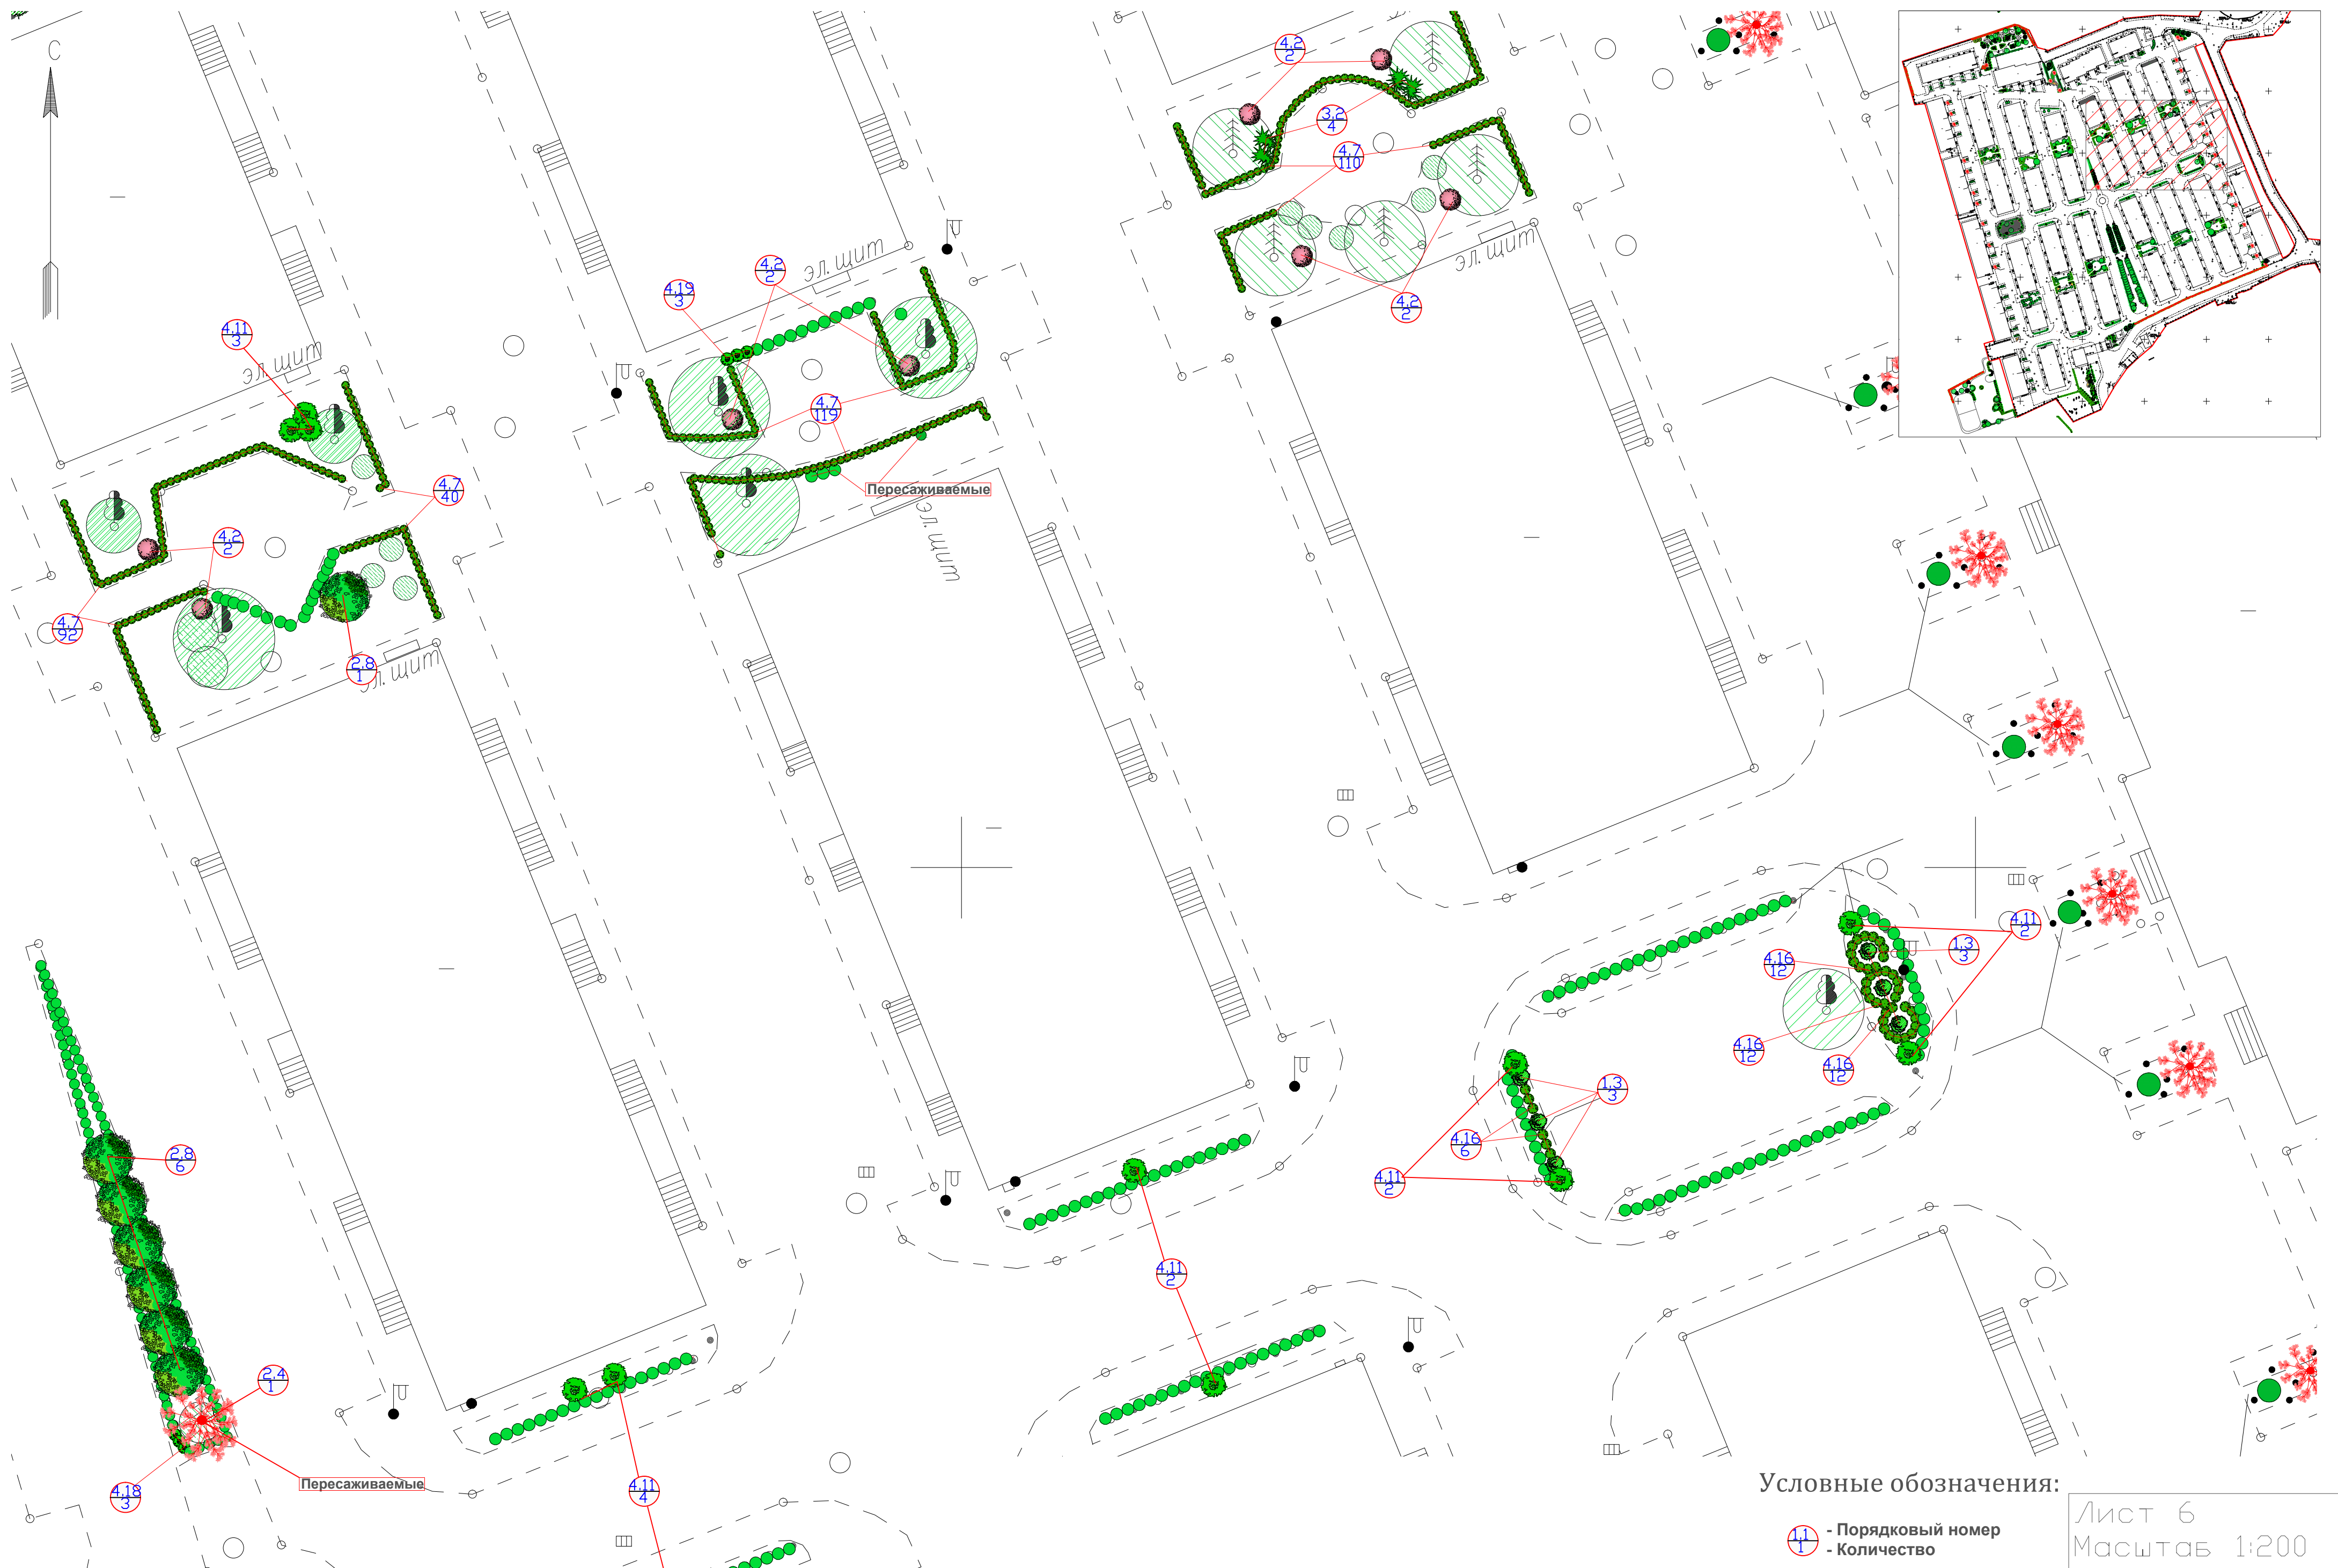

# Дендроплан. Часть 1

Георешетка с газоном 140м2

Условные обозначения:

- 4.1 - Порядковый номер
- 4.1 - Количество

# Дендроплан. Часть 2

Условные обозначения:

- Порядковый номер
- Количество

# Дендроплан. Часть 3

Условные обозначения:

- Порядковый номер
- Количество

# Дендроплан. Часть 5

Экспликация:

① - Пергола (деревянная конструкция) увитая лианой

Условные обозначения:

④ - Порядковый номер  
④ - Количество